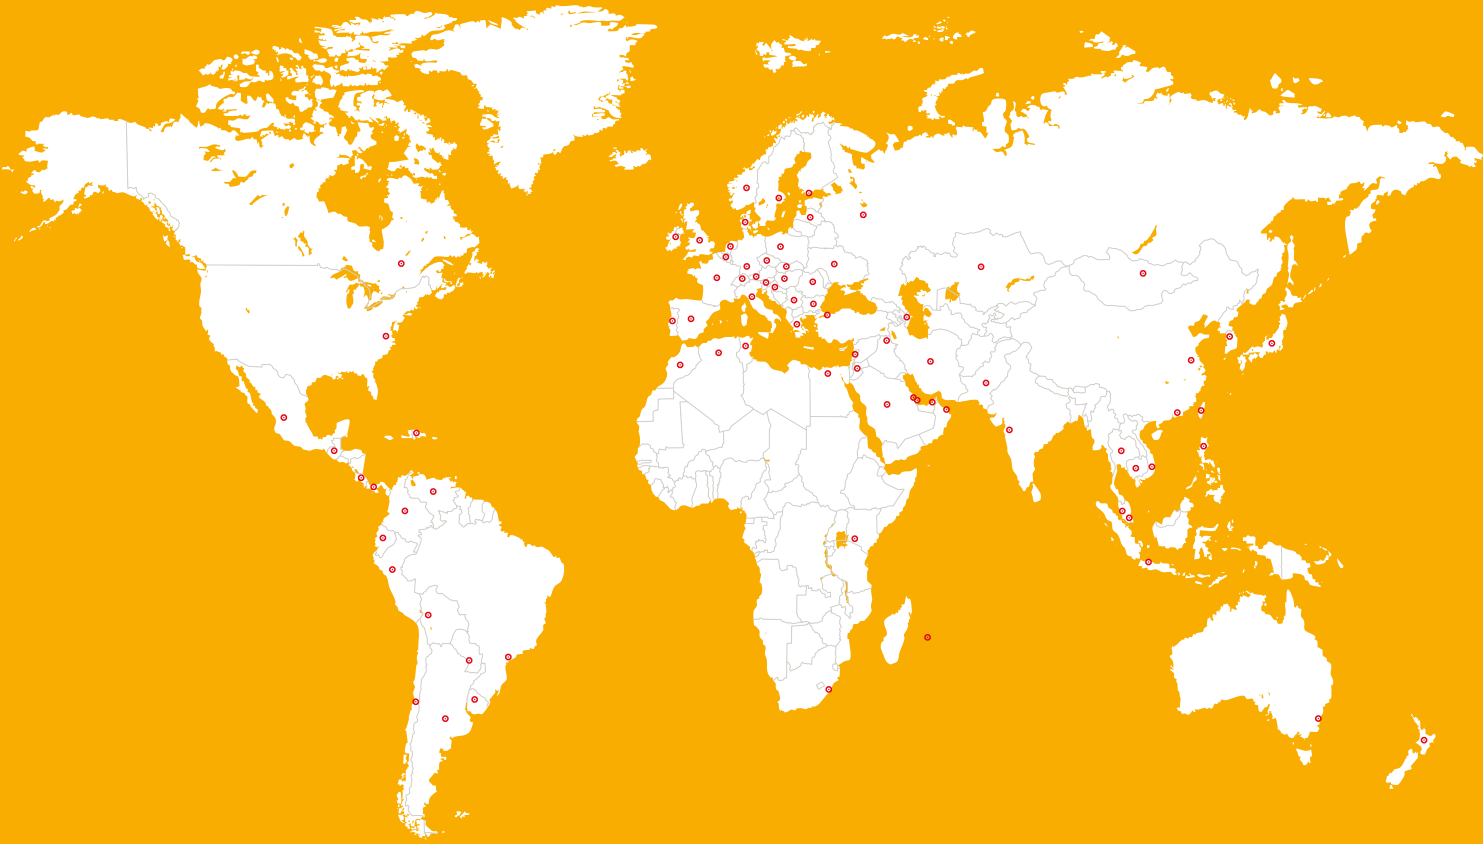

MAAILMANLAAJUINEN KONSERNI - PAIKALLISESTI LÄSNÄ

Sika AG on maailman johtava rakennus- ja teollisuuskemikaalien valmistaja ja markkinoija. Sveitsiläinen yhtiö toimii globaalisti 101 maassa, 200 tehtaana ja yli 18 000 työntekijän voimin. Liikevaihto vuonna 2017 oli 6,25 Mrd CHF.