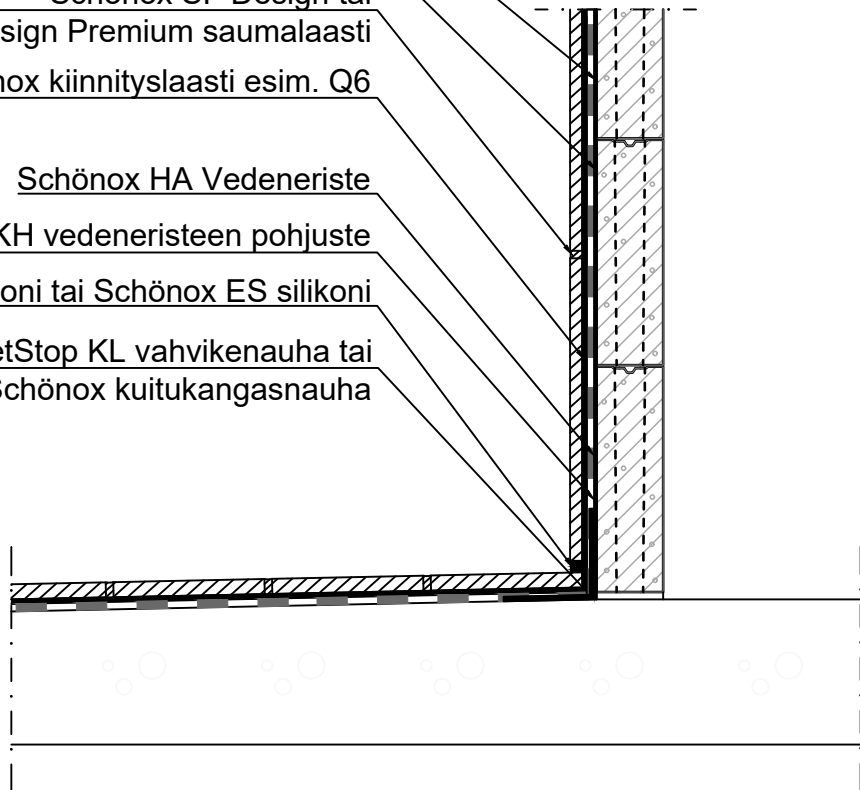

Tasoitus Schönox BM 10  
Tasoitteen pohjuste Schönox KH  
Schönox SF Design tai  
Casco Design Premium saumalaasti  
Schönox kiinnityslaasti esim. Q6  
Schönox HA Vedeneriste  
Schönox KH vedeneristeen pohjuste  
Casco Saniteettisilikoni tai Schönox ES silikoni  
WetStop KL vahvikenauha tai  
Schönox kuitukangasnauha

Detalji on ehdotus hyväksyttäväksi kohteen rakennesuunnittelijalla

 BUILDING TRUST	SUUN. TYÖN NRO.		<h1>DET 901/905</h1>
	PVM. 22.12.2022	PIIRTÄJÄ	
KOHDE	SISÄLTÖ Kiviseinän ja lattian liitos Schönox HA-järjestelmällä		