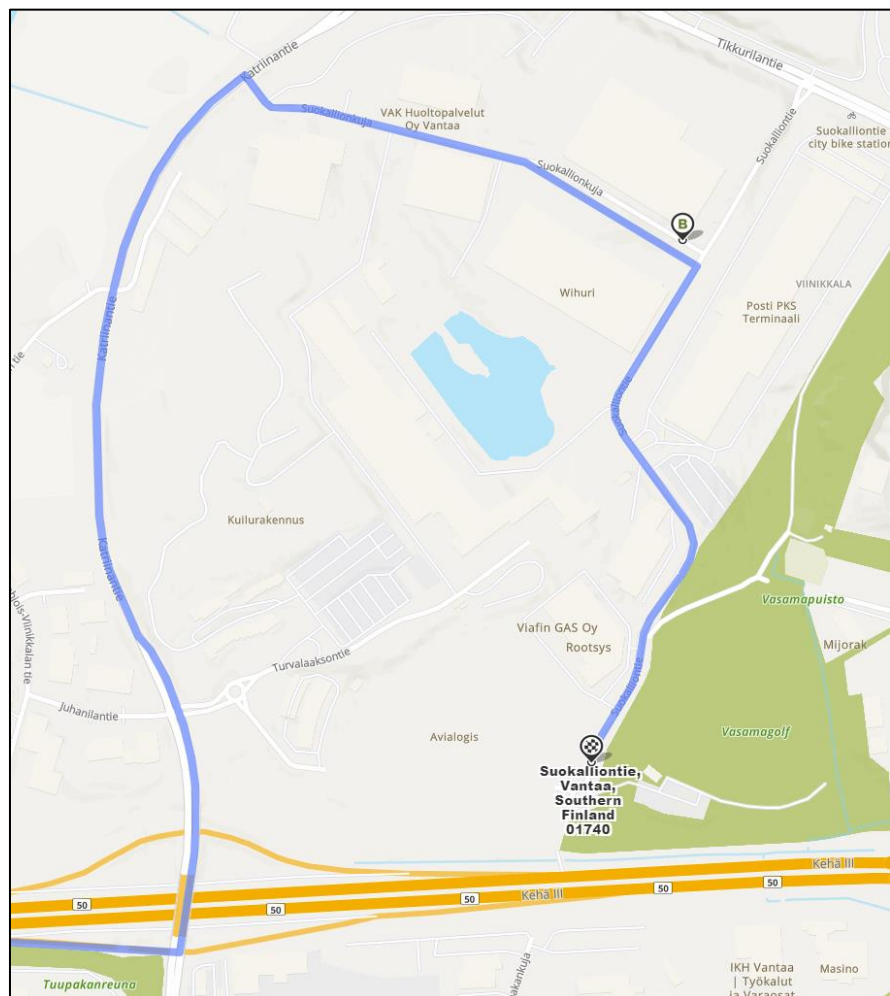

BARONA VARASTOPALVELUT AVIALOGIS

SAAPUMISOHJE

Käyntiosoite on:

Suokalliontie 11, 01740 Vantaa **4.4.2022 lähtien.**

- Ajo-ohje henkilö- ja tavaraliikenteelle Kehä III:lta:
 - Kehä III → Tuupakka / Viinikkala (liittymä nro 40) → Katriinantie → Suokallionkuja /Tikkurilantie → Suokalliontie 11, Vantaa

- Info sekä noudot
 - Ovi 25
 - Toimisto "Vastaanotto A"
 - Avoinna 07:00 – 16:00

Opastetaulu tontille ajettaessa Suokalliontien päässä:

Avialogis Suokalliontie 11